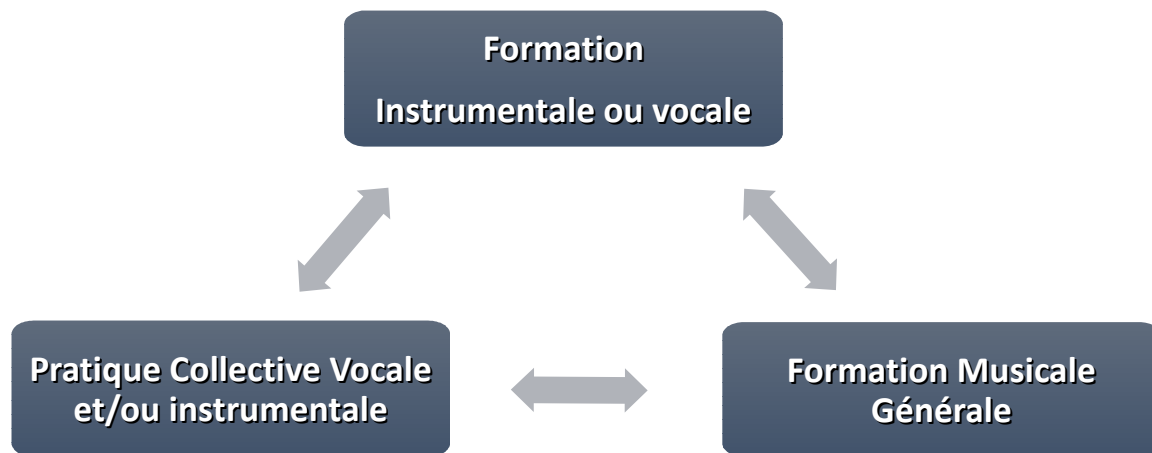

Le parcours d'élève ADULTE Spécialité MUSIQUE

Vous souhaitez vous inscrire au Conservatoire Béziers Méditerranée, voici quelques informations importantes :

La formation proposée aux adultes est organisée en 3 cycles de 2 à 4 ans
Le 1er cycle comprend trois modules indissociables :

L'établissement s'adresse prioritairement à un public scolaire et étudiant.
Il est ouvert aux adultes dans la limite des places disponibles et sous réserve du suivi de l'ensemble de ces modules.

Cela représente un temps de cours de 3 à 4 heures hebdomadaires selon la discipline choisie, associé à un travail personnel quotidien.

Votre capacité à suivre l'ensemble du cursus sera réévaluée chaque année lors d'un conseil de classe réunissant l'ensemble des professeurs et l'équipe de direction.

Cet apprentissage complet vous amènera progressivement à une autonomie vous permettant de pratiquer la musique dans différentes formations.